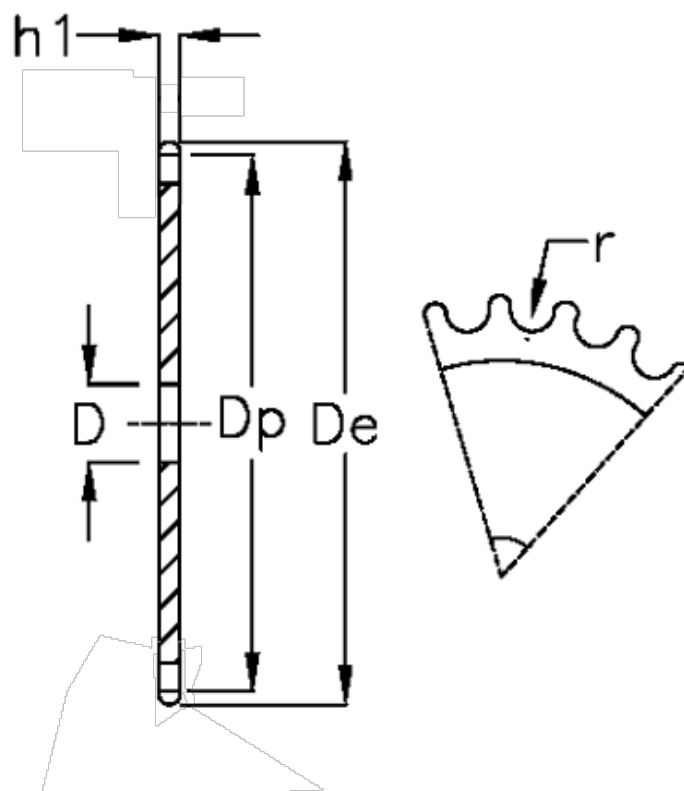

Varenummer: 616021007125
Beskrivelse: Pladehjul 12 B-1 Z=125 simplex

Mål

Antal tænder	= 125
C	= 2
D	= 30
De	= 767
Dp	= 758.05
For kædebetegnelse	= 12 B-1
For kæde størrelse	= 3/4 x 7/16
h1	= 11.1

r = 12.07